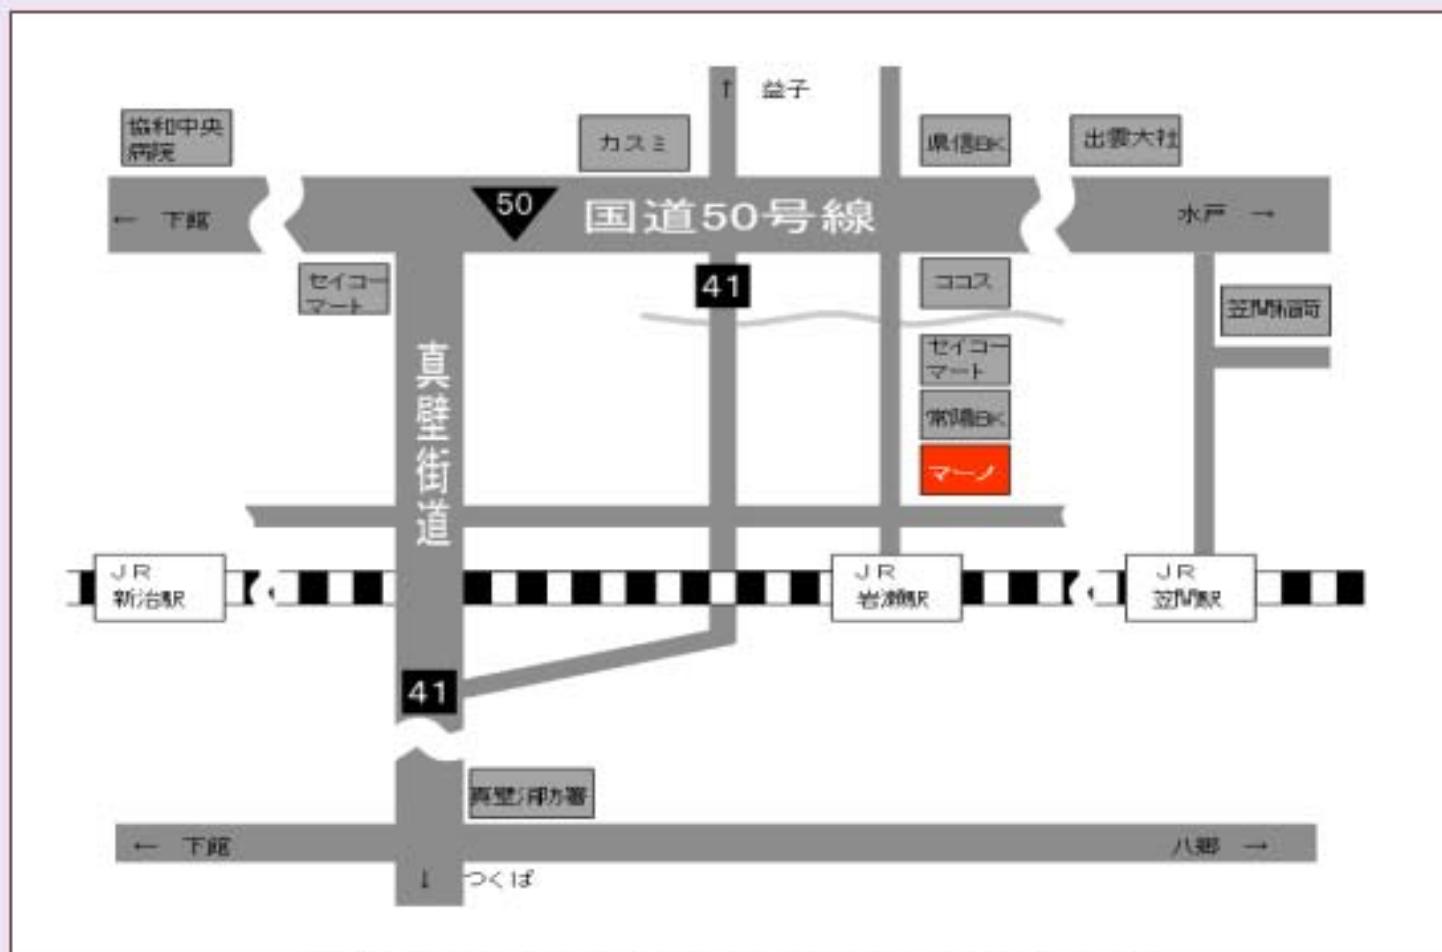

所在地地図

下館・笠間・真壁・真岡いずれかからも車で20分
笠間・出雲大社より車15分

ADDRESS: 〒309-1211 茨城県桜川市岩瀬113-3

TEL: 0296-75-3108 ☎0120-678-312

FAX: 0296-75-3242

E-MAIL: メールでのお問合せ下さい

ACCESS: 笠間・出雲大社より車15分、下館駅より車20分

国道50号線からJR水戸線岩瀬駅方向に曲がり常陽銀行岩瀬支店の隣がマーノがあるタナカヤです。

営業時間: [月～日] 10:30～19:00

※水曜日は定休日となります